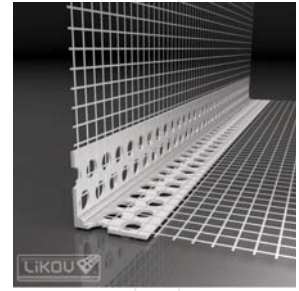

246,- bal.

Cena bez DPH 203,31 Kč

Roh PVC síť 2,5 m Vertex

LK profil PVC neboli kombilišta se sklovláknitou výztužnou tkaninou pro zpevnění a ochranu všech rohů, hran a ostění oken nebo dveří v kontaktním zateplovacím systému - ETICS.