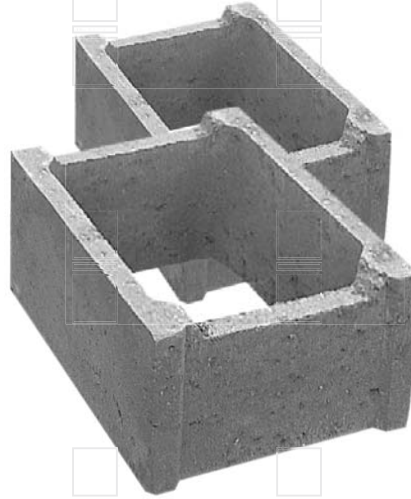

Ztracené bednění Best

Tloušťka	Akční cena/ks s dph	Akční cena/ks bez dph
tl. 10 cm	36,90 Kč	30,50 Kč
tl. 15 cm	39,50 Kč	32,64 Kč
tl. 20 cm	42,10 Kč	34,79 Kč
tl. 25 cm	45,00 Kč	37,19 Kč
tl. 30 cm	45,90 Kč	37,93 Kč
tl. 40 cm	55,80 Kč	46,12 Kč
tl. 50 cm	60,00 Kč	49,59 Kč

Tvárnice ztracené bednění zabetonujete rovnou do základů. U ztraceného bednění se můžete spolehnout na maximální odolnost, pevnost a nenásákavost.

BEST