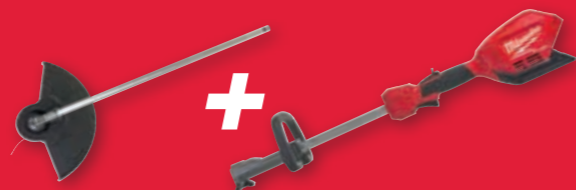

M18 FUEL SET POHONNÉ JEDNOTKY A NÁSTAVCE STRUNOVÁ SEKAČKA

9 288,00 Kč s DPH **7 676,03 Kč** BEZ DPH

SEČENÍ HUSTÉHO KŘOVÍ

- Milwaukee® POWERSTATE™ bezuhlíkový motor zajišťuje vyšší výinnost, životnost a poskytuje maximální výkon pro nejnáročnější aplikace.