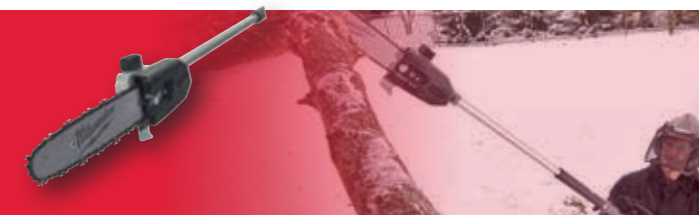

## QUIK-LOK™ ŘETĚZOVÁ PILA

- Vysoký výkon zařízení zaručuje efektivní oříznutí větví různých druhů stromů
- Akumulátor HIGH OUTPUT™ 8,0 Ah garantuje delší dobu práce a nejlepší dobu chodu ve své třídě
- Dosažení plného výkonu motoru za méně než 1 sekundu